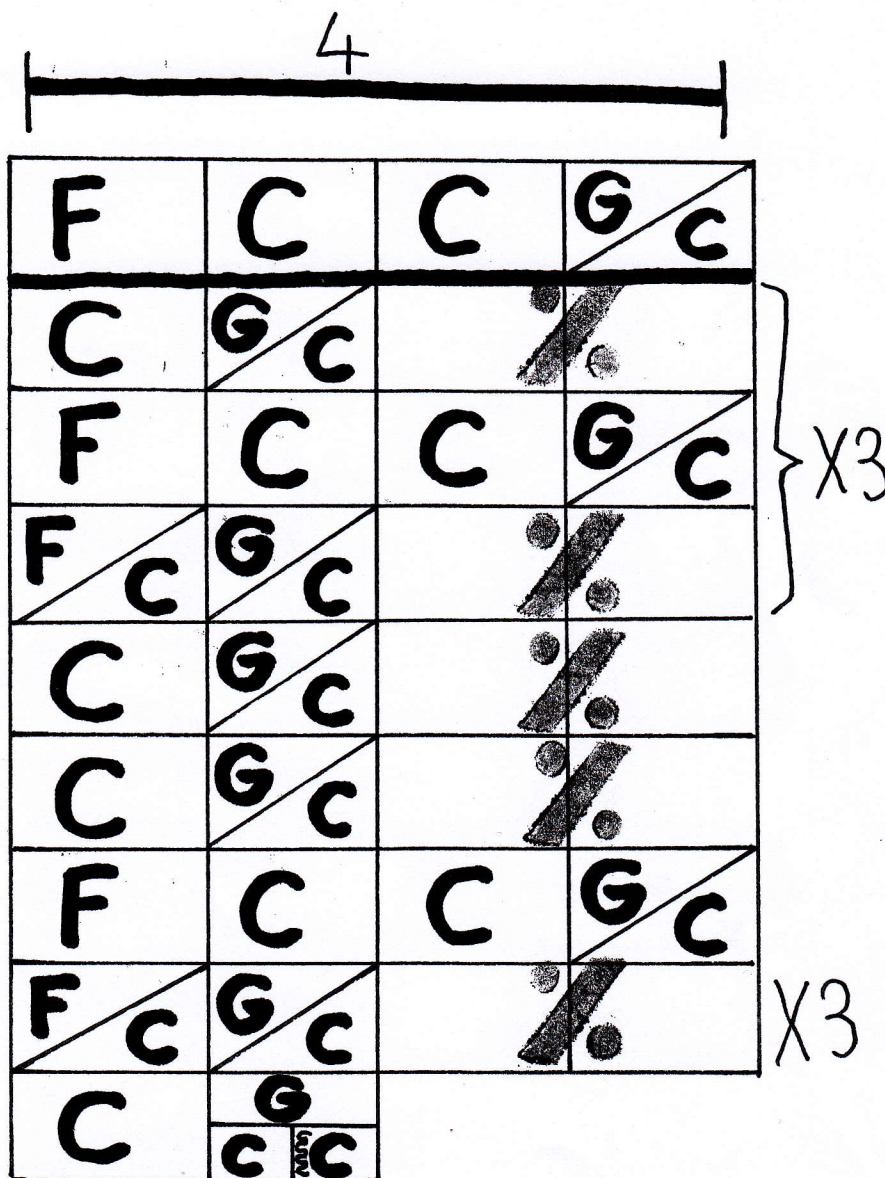

DOWN ON THE CORNER

COURS DE GUITARE
Jean-Pierre POULIN
 7, Rue Jules Ferry
 57110 CHATEAU-RENAULT
 ☎ 47 29 53 90